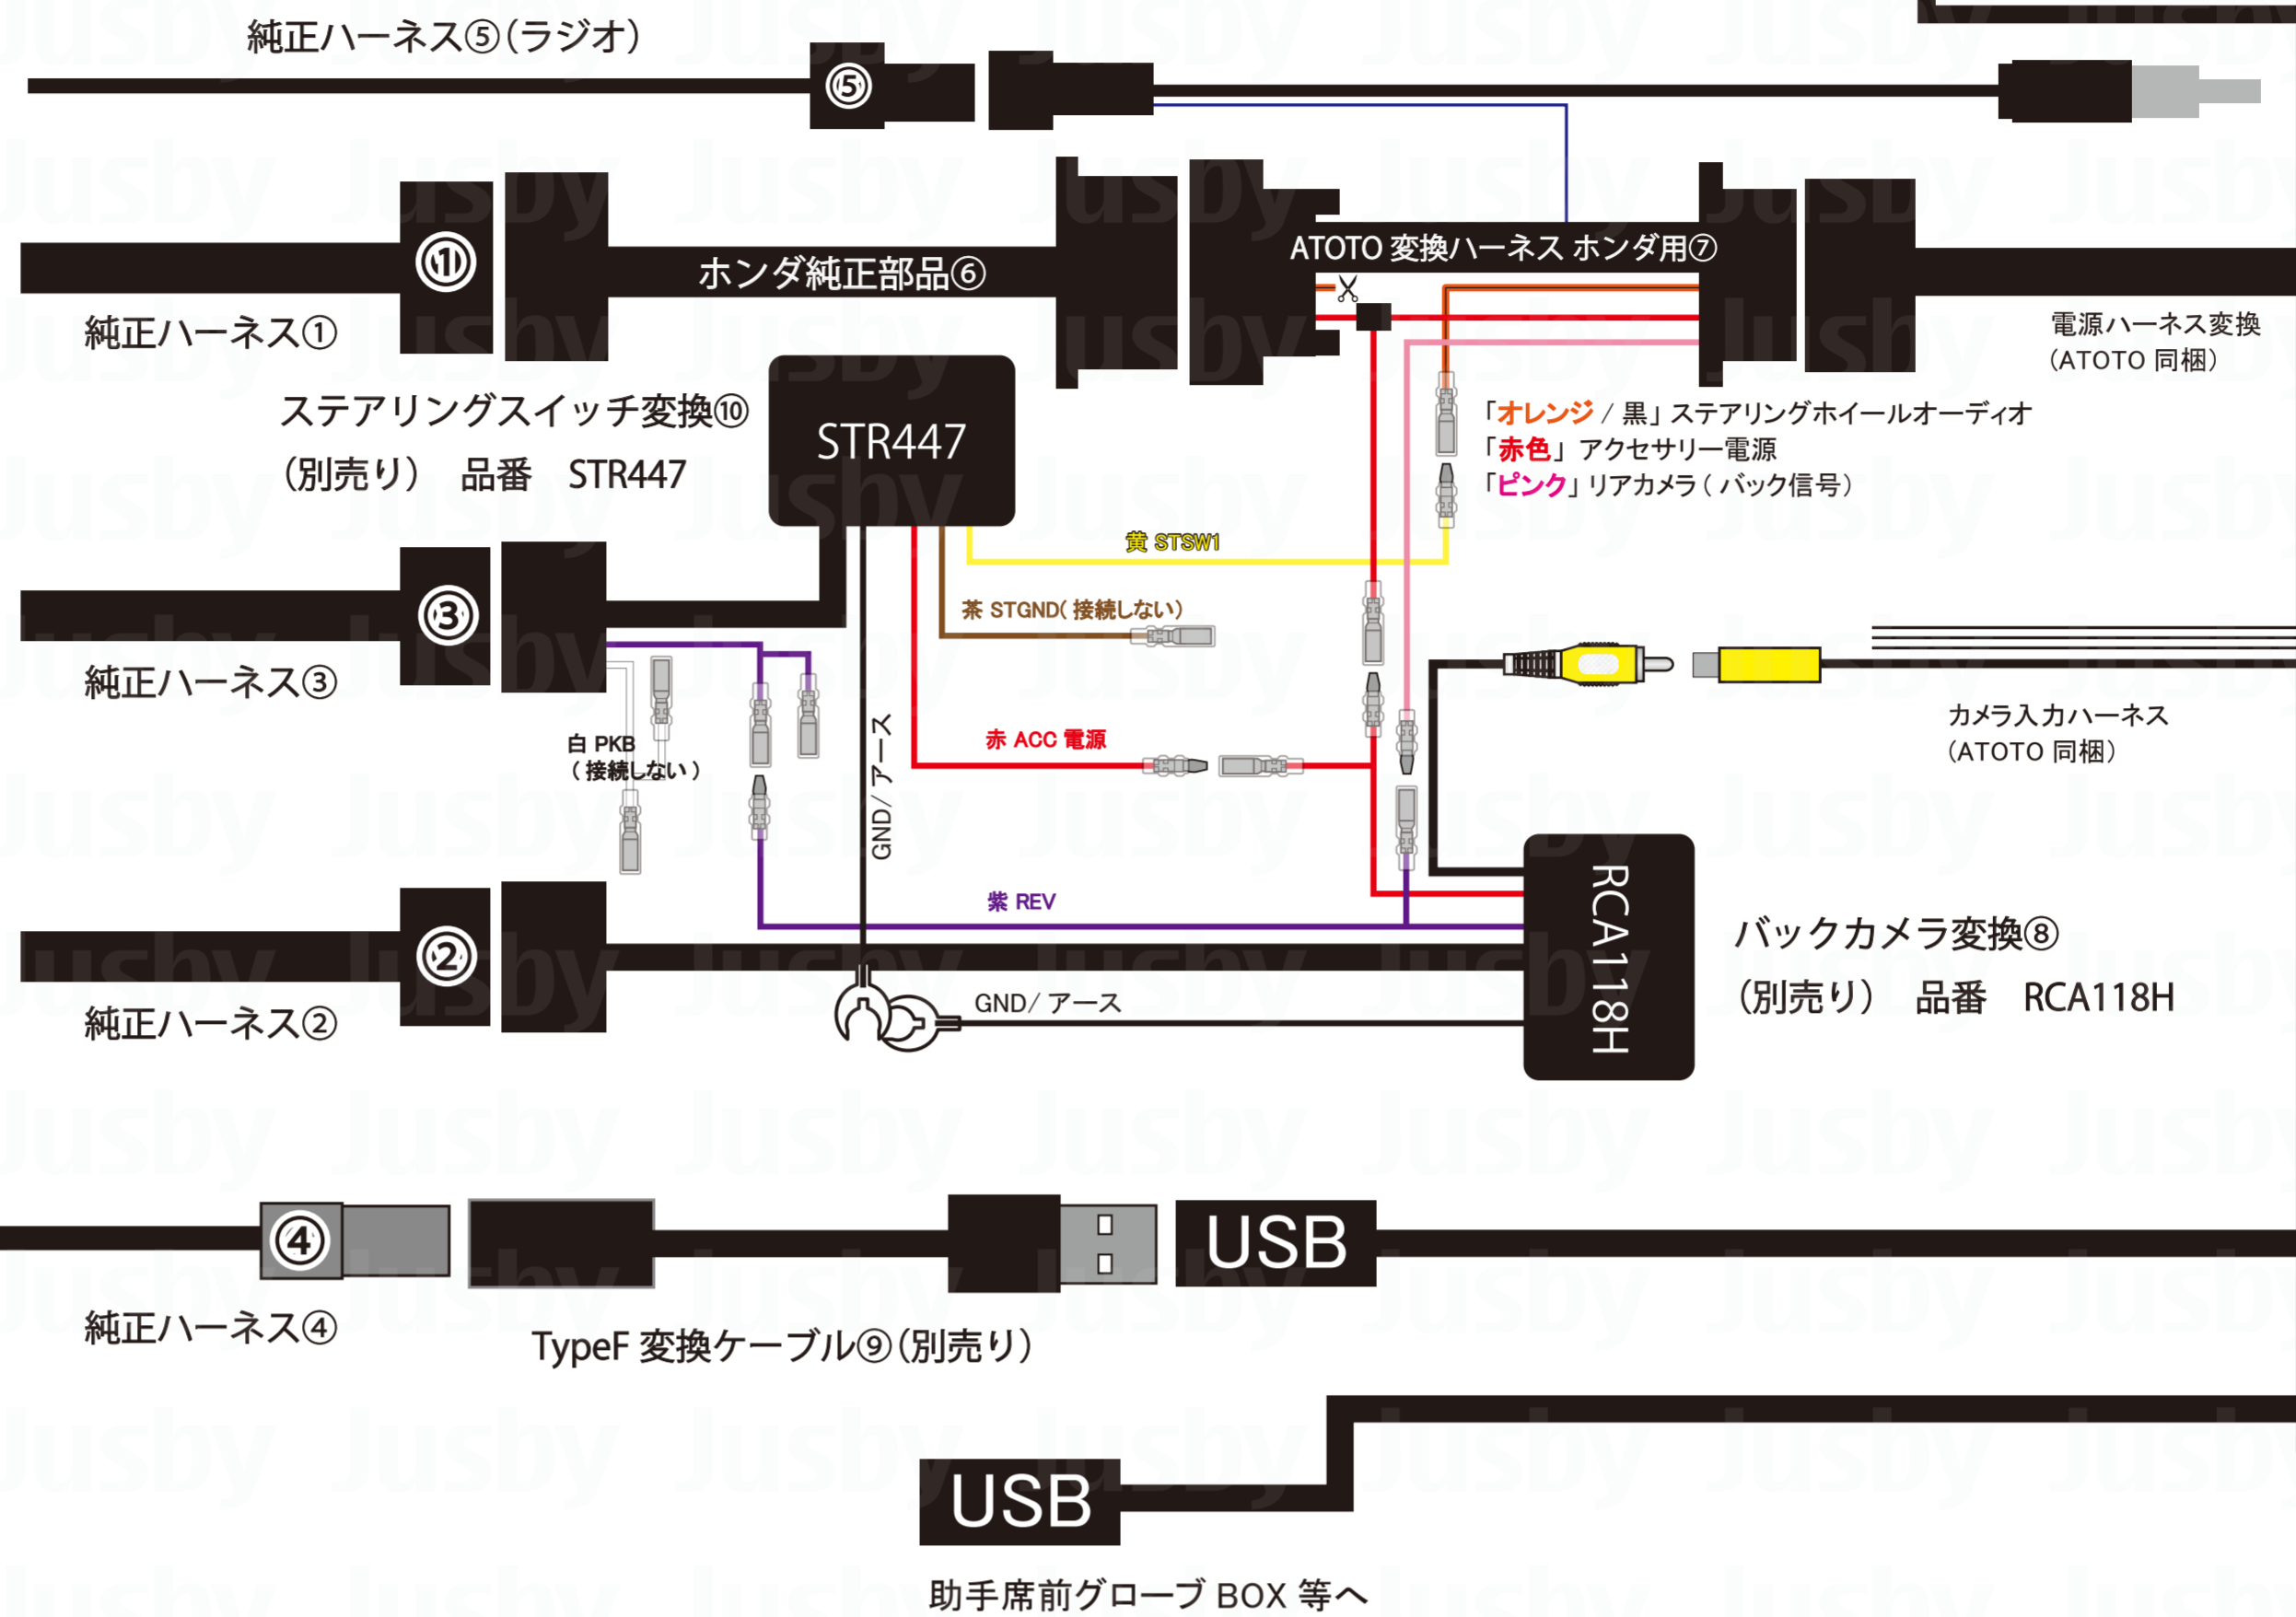

ATOTO 接続配線図 (STR447 & RCA118H 追加)

GPS アンテナ (ATOTO 同梱)
ダッシュボードに設置

ATOTO 本体

商品リスト	イメージ	備考	購入URL
ATOTO本体 (別売り)		Androidナビ9インチのみ適合します (別途用意が必要です)	A6G209PF (スタンダード) https://amzn.to/3W6mJN2 S8G2094MS (高性能) https://amzn.to/3Wh4sfQ
ATOTO変換ハーネスホンダ用⑦ (別売り)		ATOTO用 ホンダ車コネクタワンタッチハーネス (別途用意が必要です)	Amazon https://amzn.to/4bO87rk
ホンダ純正部品⑥		ホンダ純正部品 08B00-TKR-A01 純正コネクタ変換ハーネス ハーネスセット購入で付属します	
バックカメラ変換⑧		データシステム様 バックカメラ変換 品番 RCA118H 純正バックカメラを使用可能にします ハーネスセット購入で付属します	
TypeF変換ケーブル⑨		接続することで純正USBポートが使用可能になります 別途当社で単品販売もしています ハーネスセット購入で付属します	
ステアリングスイッチ変換⑩		データシステム様 バックカメラ変換 品番 STR447 ステアリングスイッチを使用可能にします ハーネスセット購入で付属します	
電源ハーネス変換		ATOTO本体に同梱	
カメラ入力ハーネス		ATOTO本体に同梱	